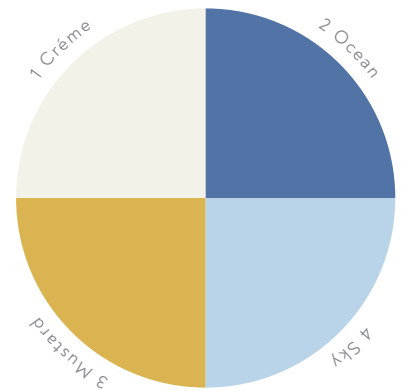

FARBKONZEPTE SEMI-CUSTOM PAPETERIE

Geschlossene Farbkonzepte mit je vier Farben. Je nach Kollektion entfällt die Farbe 1 teilweise und Farbe 4 kommt meistens erst bei einer AddOn-Karte zum Einsatz. Die AddOn-Karte Zivil wird bisher immer in der Farbe 3 angeboten.

SILK

STONE

INDIGO

ROSÉ

GREENERY

BOHO

SUMMER

BEACH

Achtung! Die Farben sind nicht farbecht, da dein Bildschirm sie anders darstellen kann.