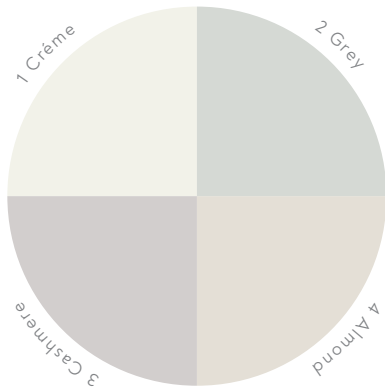

FARBKONZEPTE SEMI-CUSTOM PAPETERIE

Geschlossene Farbkonzepte mit je vier Farben. Je nach Kollektion entfällt die Farbe 1 teilweise und Farbe 4 kommt meistens erst bei einer AddOn-Karte zum Einsatz. Die AddOn-Karte Zivil wird bisher immer in der Farbe 3 angeboten.

SILK

STONE

INDIGO

ROSÉ

GREENERY

BOHO

SUMMER

BEACH

Achtung! Die Farben sind nicht farbecht, da dein Bildschirm sie anders darstellen kann.