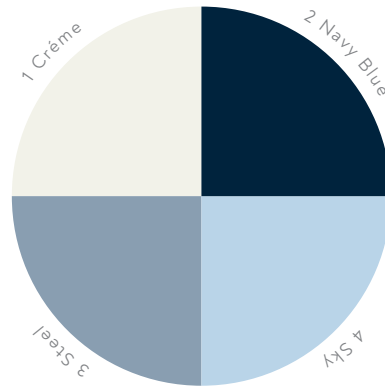

FARBKONZEPTE SEMI-CUSTOM PAPETERIE

Geschlossene Farbkonzepte mit je vier Farben. Je nach Kollektion entfällt die Farbe 1 teilweise und Farbe 4 kommt meistens erst bei einer AddOn-Karte zum Einsatz. Die AddOn-Karte Zivil wird bisher immer in der Farbe 3 angeboten.

SILK

STONE

INDIGO

ROSÉ

GREENERY

BOHO

SUMMER

BEACH

Achtung! Die Farben sind nicht farbecht, da dein Bildschirm sie anders darstellen kann.