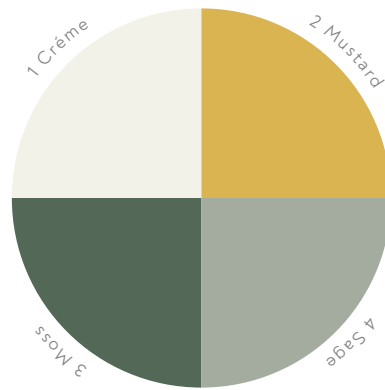

FARBKONZEPTE SEMI-CUSTOM PAPETERIE

Geschlossene Farbkonzepte mit je vier Farben. Je nach Kollektion entfällt die Farbe 1 teilweise und Farbe 4 kommt meistens erst bei einer AddOn-Karte zum Einsatz. Die AddOn-Karte Zivil wird bisher immer in der Farbe 3 angeboten.

SILK

STONE

INDIGO

ROSÉ

GREENERY

BOHO

SUMMER

BEACH

Achtung! Die Farben sind nicht farbecht, da dein Bildschirm sie anders darstellen kann.