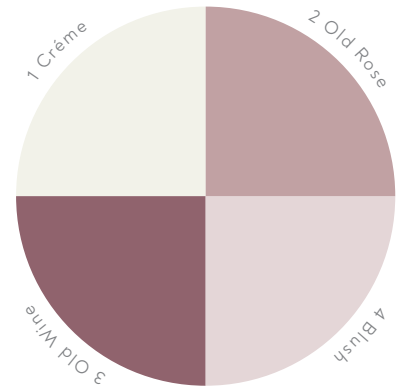

FARBKONZEPTE SEMI-CUSTOM PAPETERIE

Geschlossene Farbkonzepte mit je vier Farben. Je nach Kollektion entfällt die Farbe 1 teilweise und Farbe 4 kommt meistens erst bei einer AddOn-Karte zum Einsatz. Die AddOn-Karte Zivil wird bisher immer in der Farbe 3 angeboten.

SILK

STONE

INDIGO

ROSÉ

GREENERY

BOHO

SUMMER

BEACH

Achtung! Die Farben sind nicht farbecht, da dein Bildschirm sie anders darstellen kann.